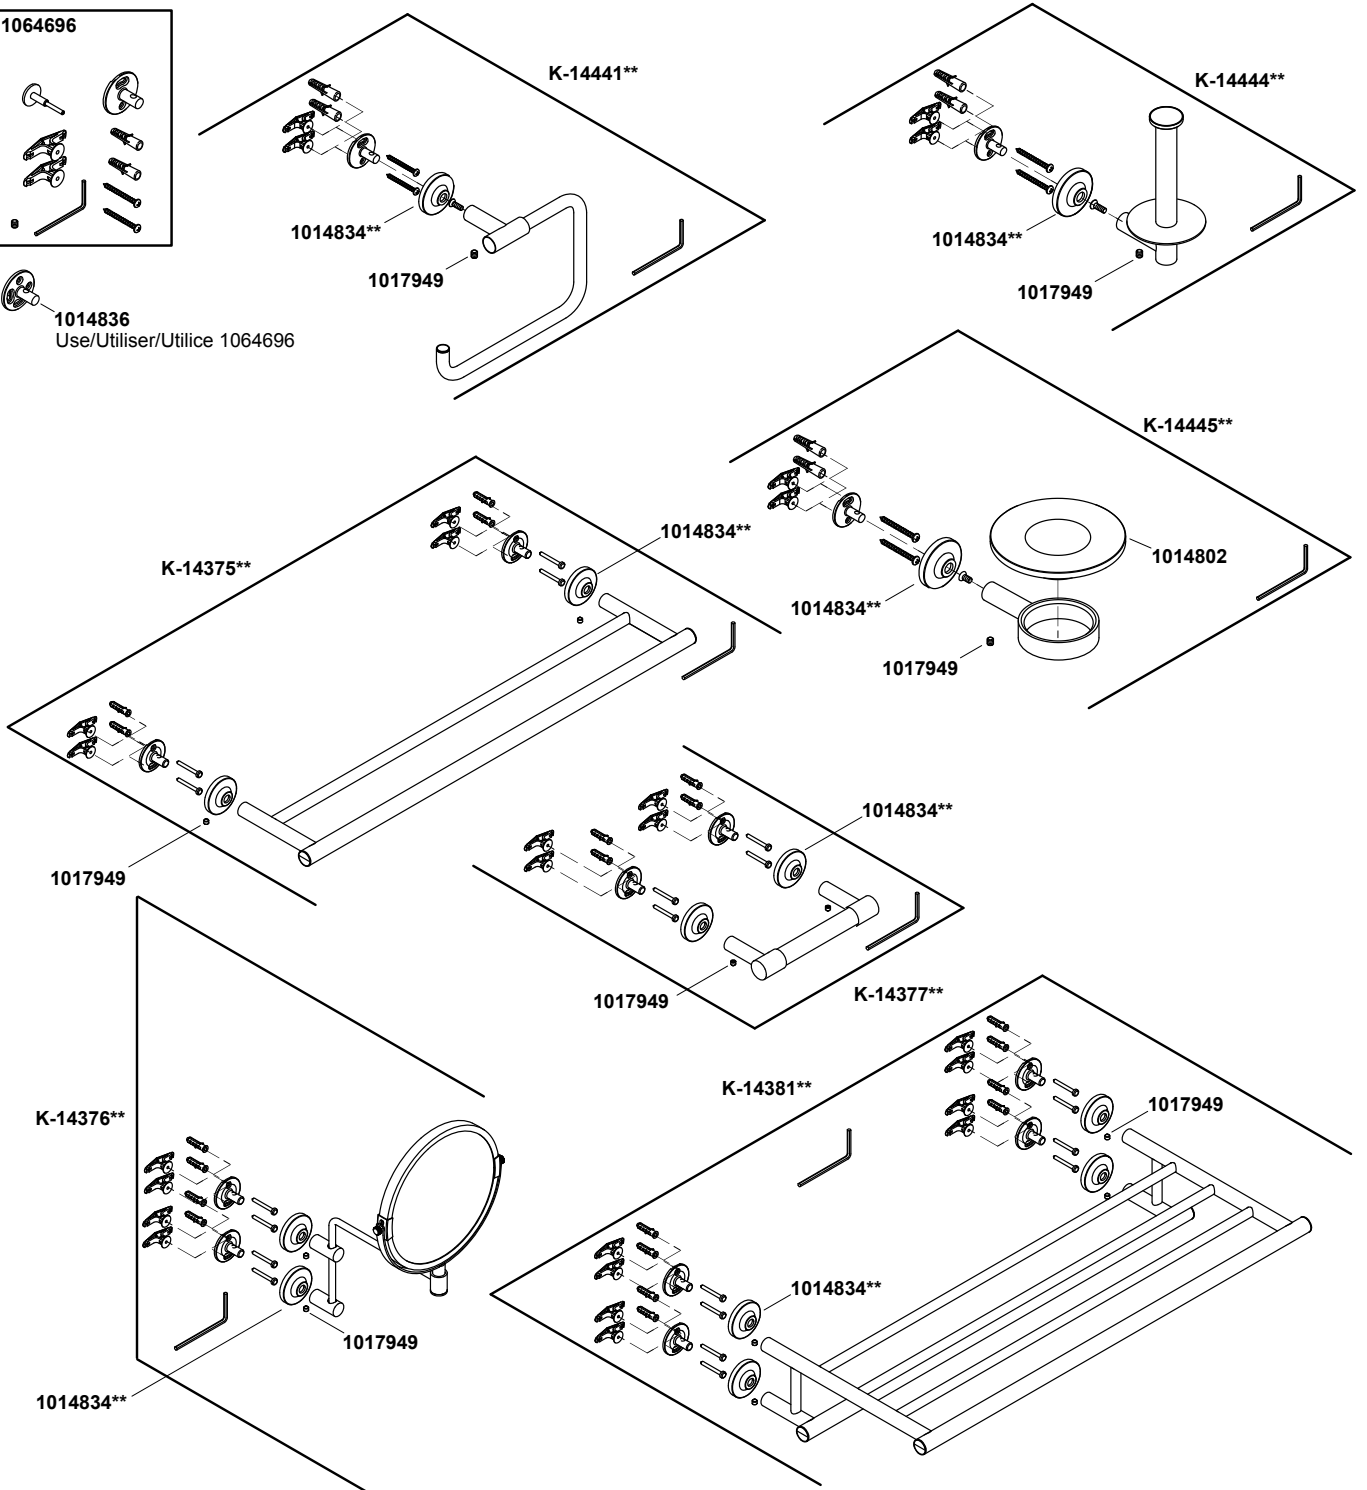

Pivoting toilet paper holder
K-14377-CP

1064696

1014836

Use/Utiliser/Utilice 1064696

1066477-8-G

© 2014 Kohler Co.